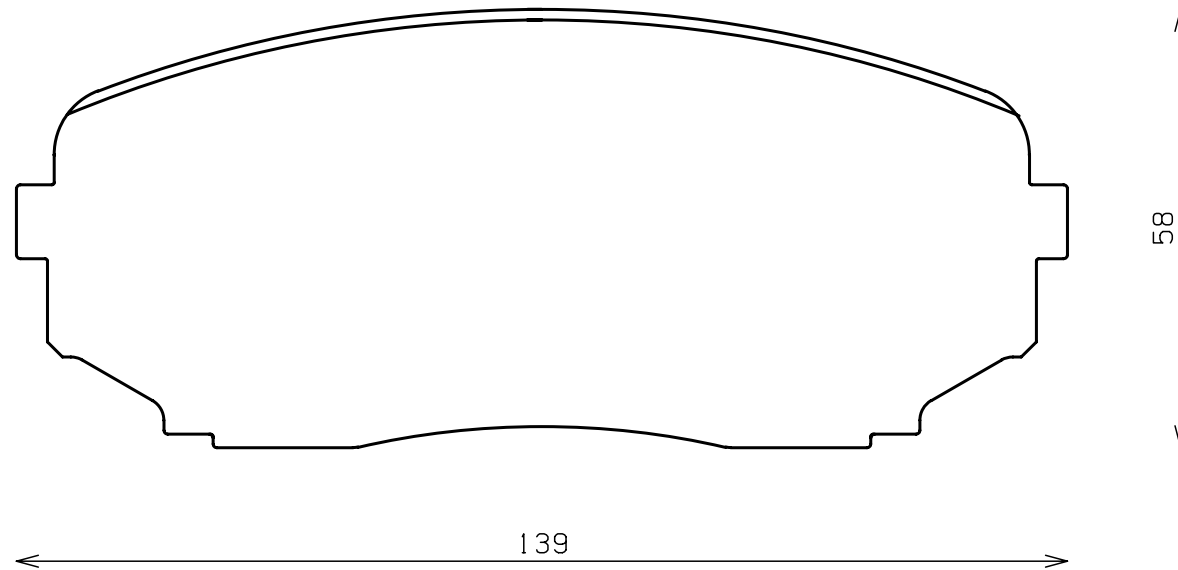

ENDLESS®

Thickness : 17.5

Part No : EP453