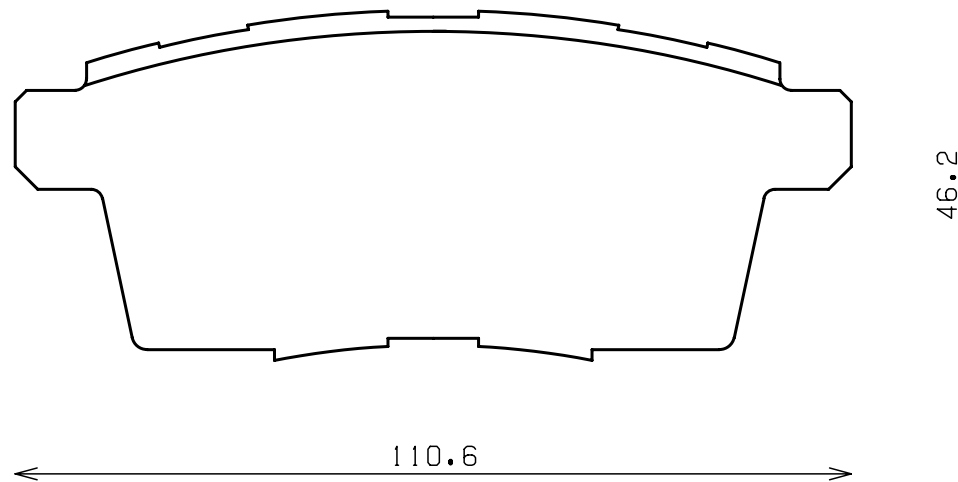

ENDLESS®

Thickness : 17.0

Part No : EP454