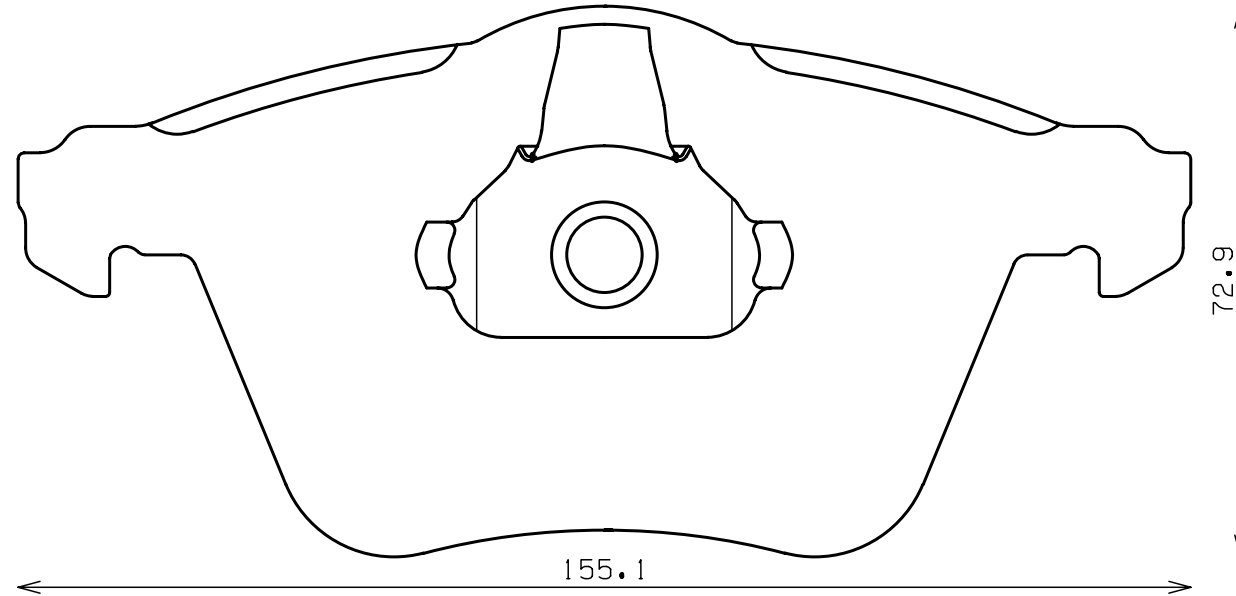

ENDLESS®

Thickness : 18.0

Part No : EP455