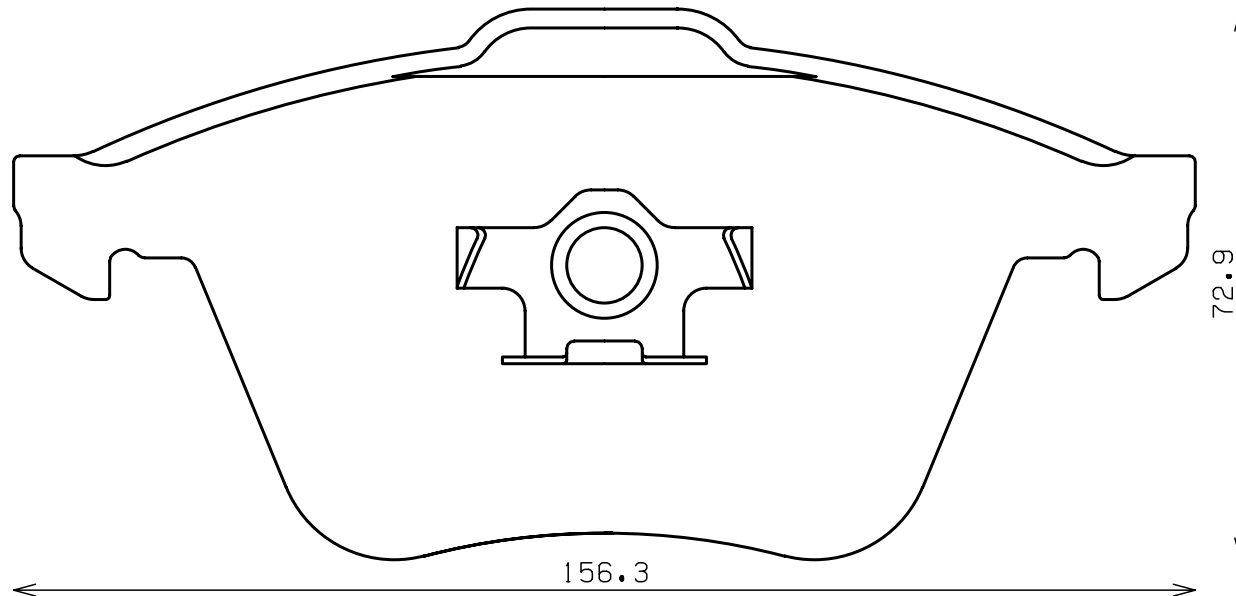

ENDLESS®

Thickness : 18.0

Part No : EP455