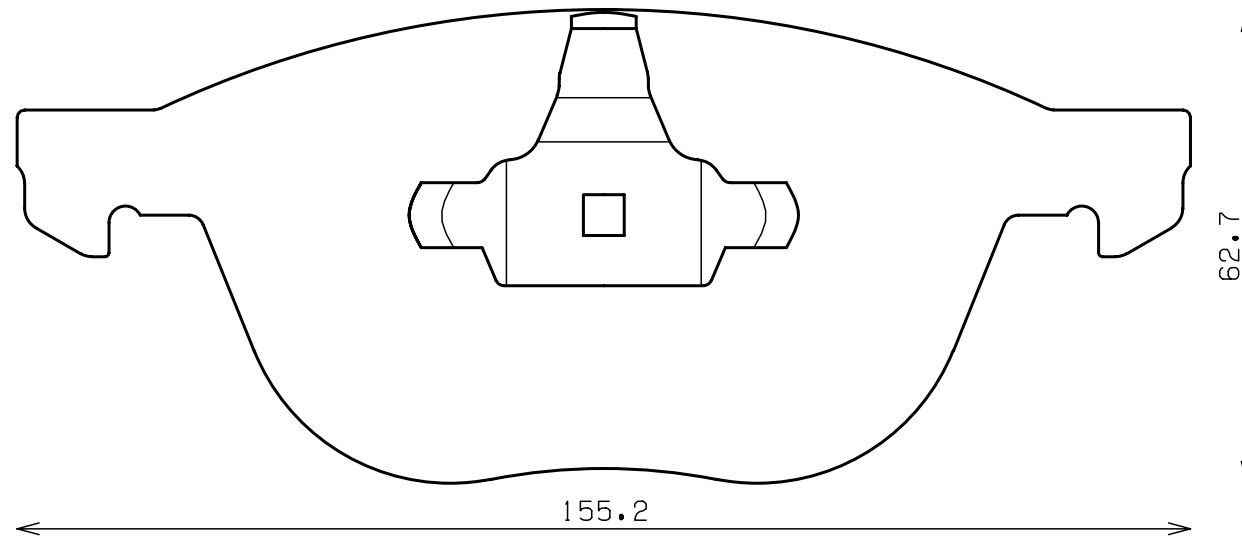

ENDLESS®

Thickness : 17.5

Part No : EP457