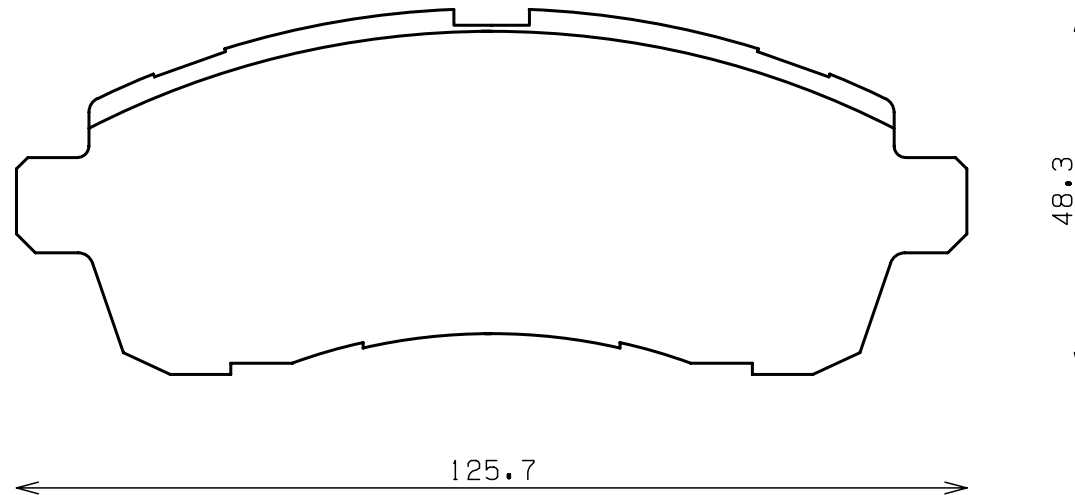

**ENDLESS**®

Thickness : 15.0

Part No : EP466