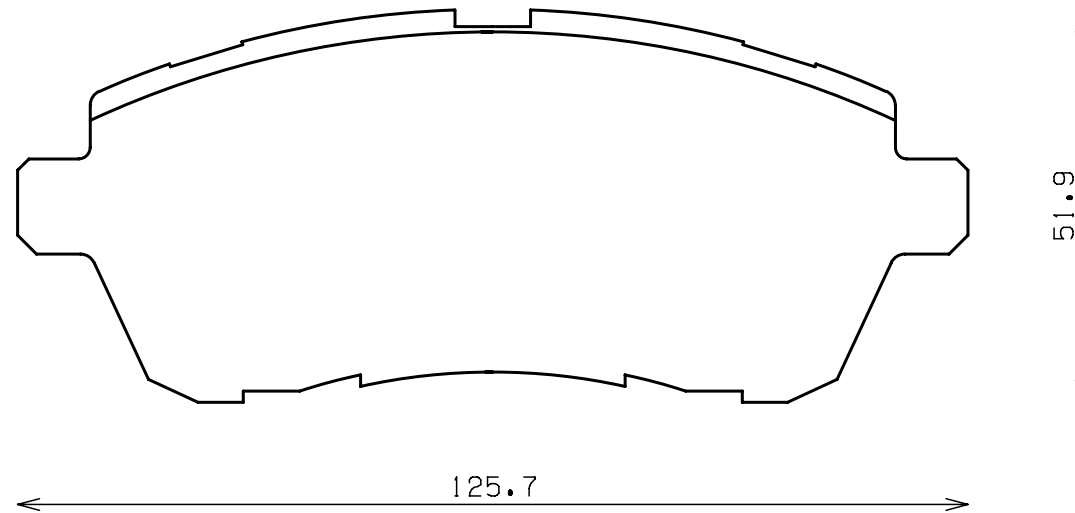

ENDLESS®

Thickness : 15.5

Part No : EP467