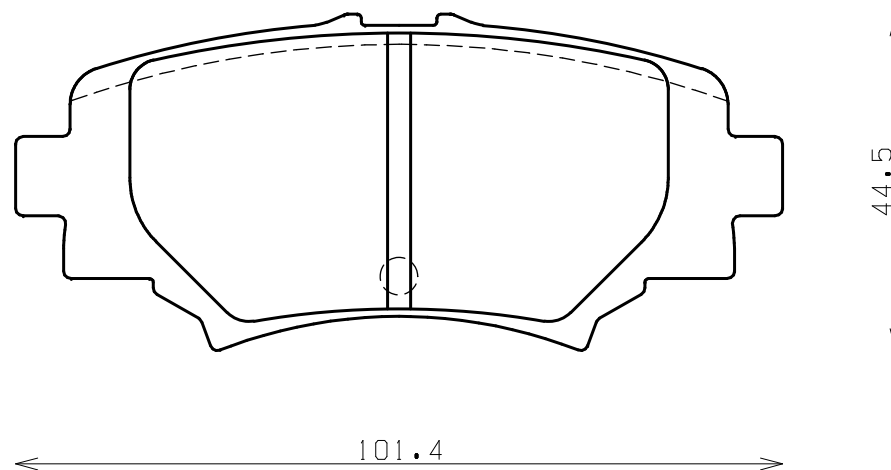

ENDLESS®

Thickness : 14.0

Part No : EP511