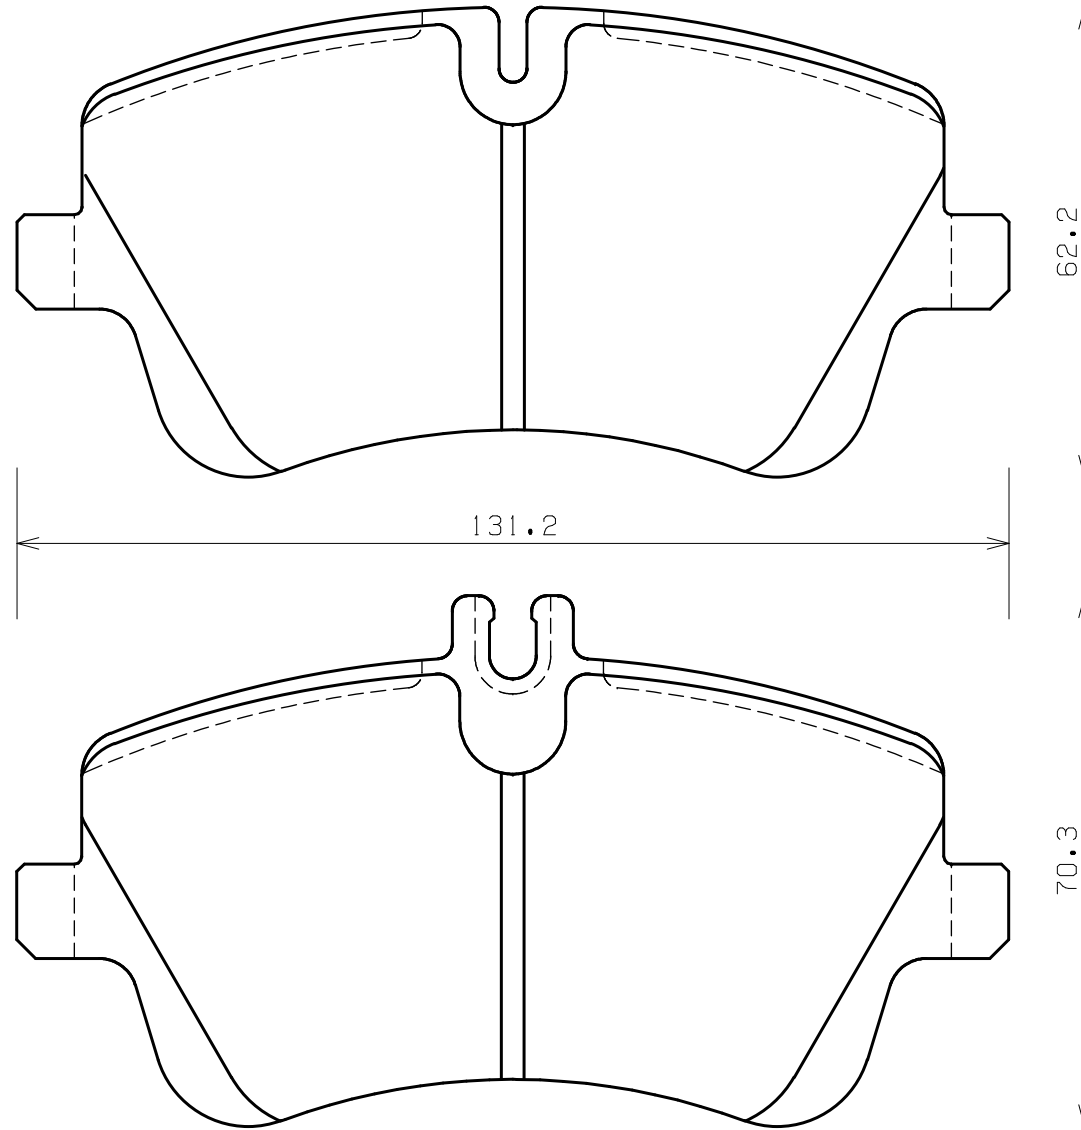

**Ewig**  
for import car

**Thickness : 19.0**

**Part No : EIP106**