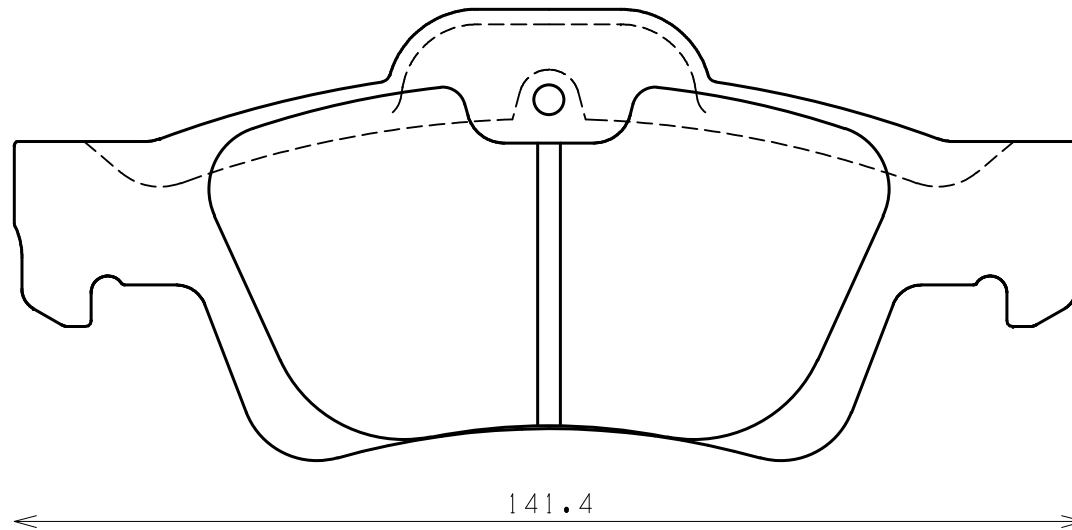

**Ewig**  
for import car

**Thickness : 17.5**

**Part No : EIP196**