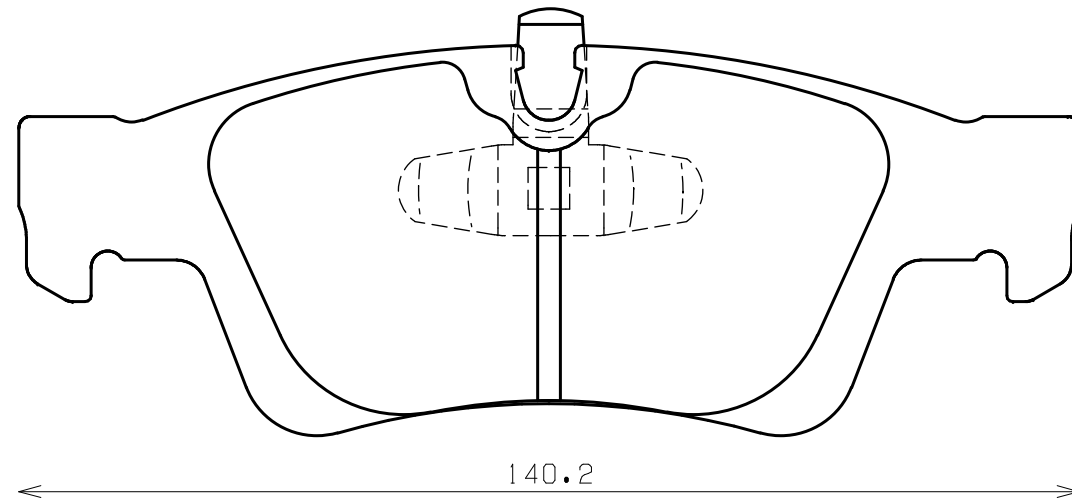

**Ewig**  
for import car

**Thickness : 17.5**

**Part No : EIP196**