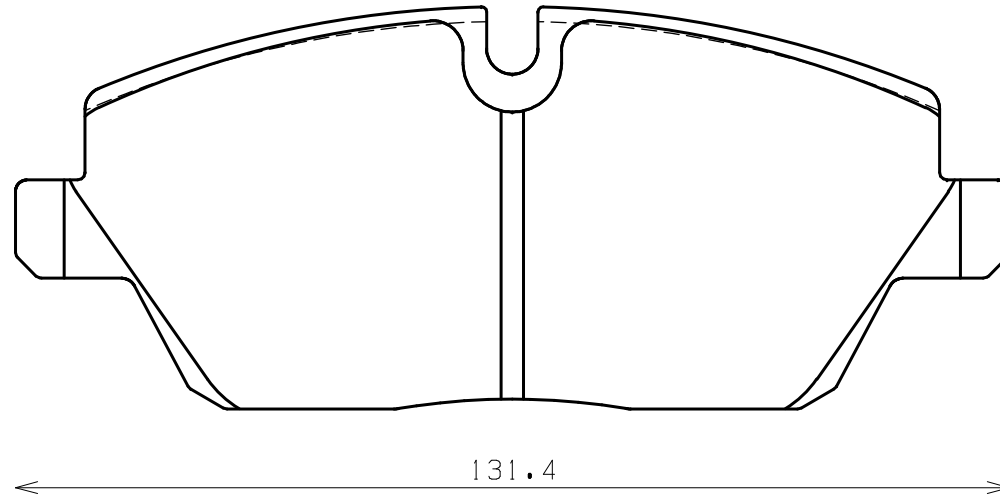

Ewig
for importers

Thickness : 18.0

Part No : EIP136