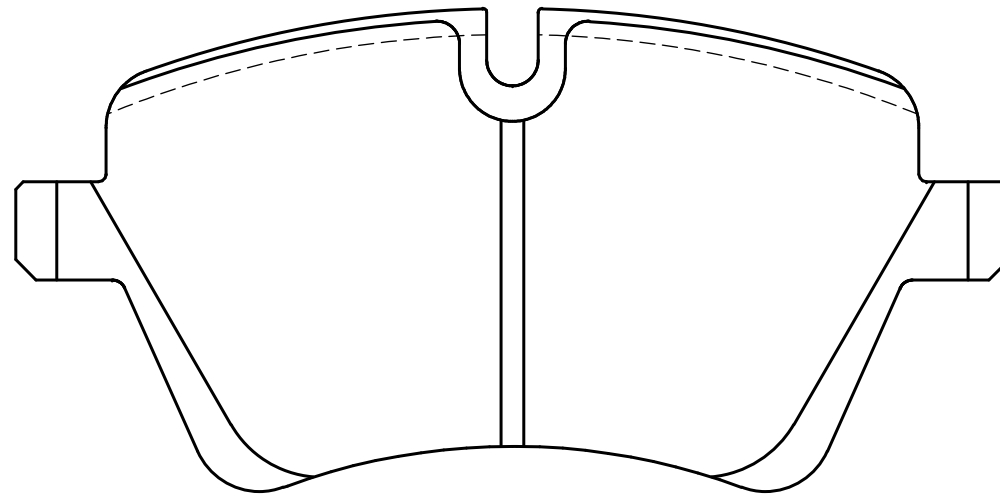

**Ewig**  
for import car

131.4

64

71.5

**Thickness : 18.0**

**Part No : EIP140**