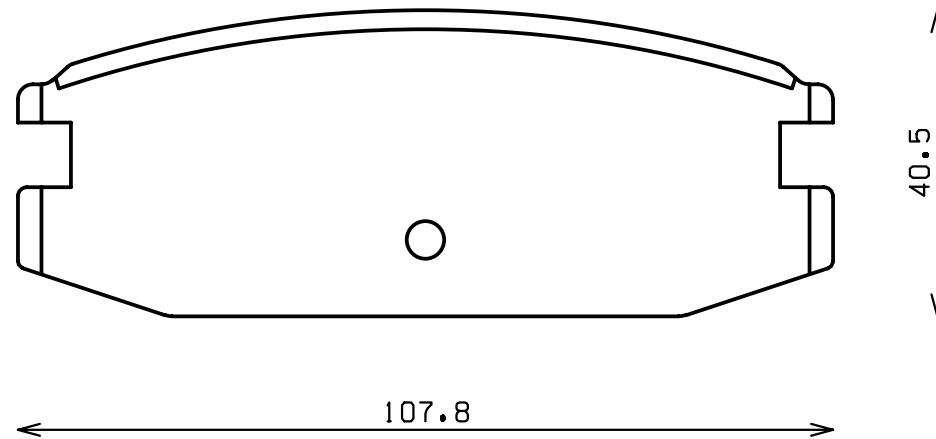

ENDLESS®

Thickness : 13.0

Part No : EP131