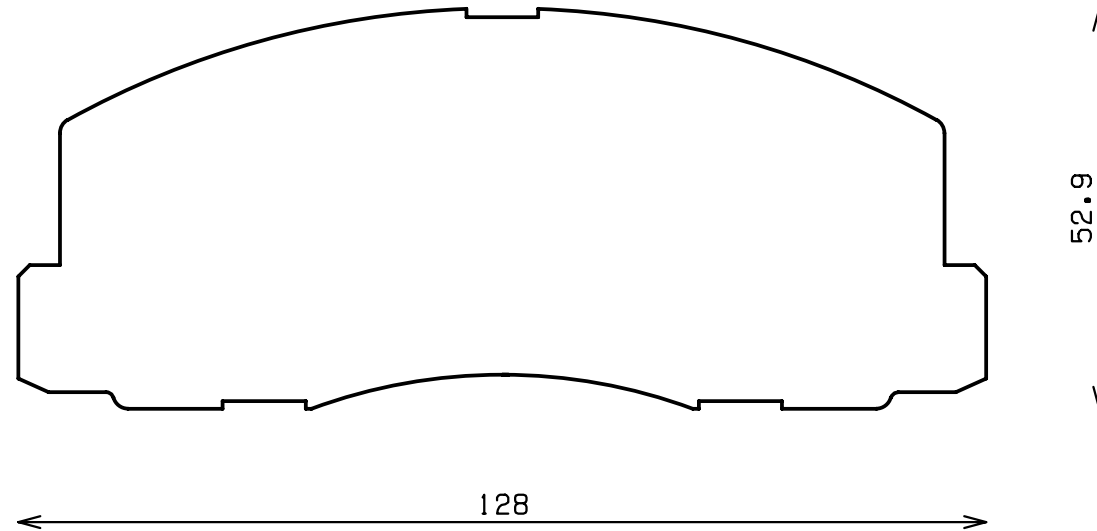

ENDLESS®

Thickness : 15.5

Part No : EP180