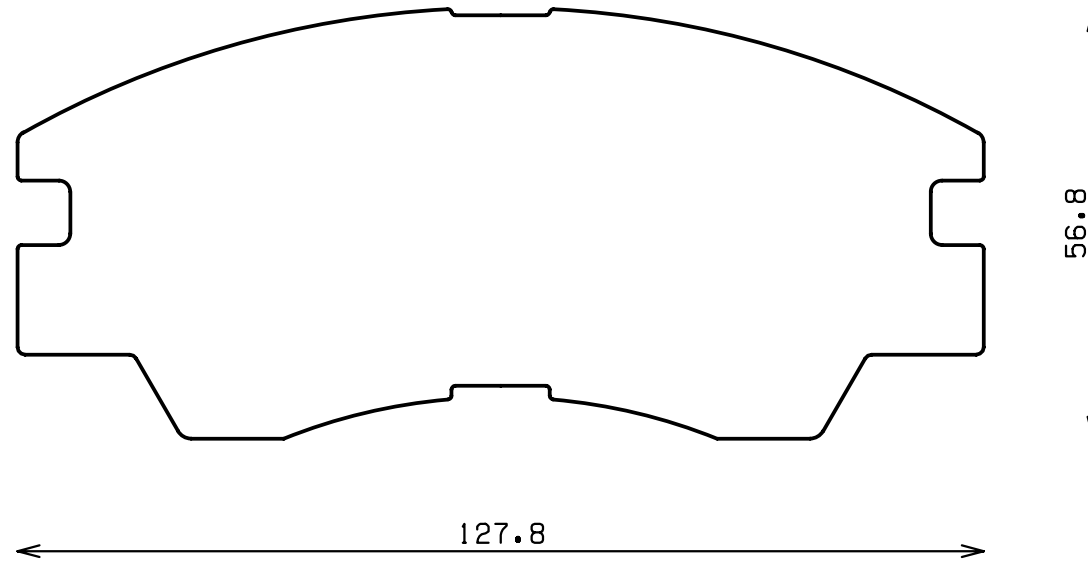

ENDLESS®

Thickness : 15.5

Part No : EP183