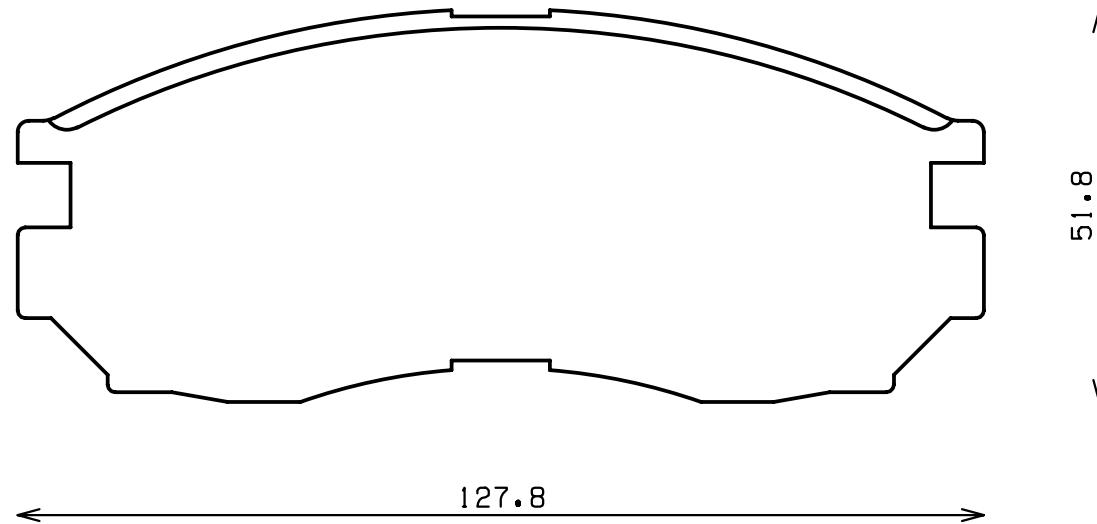

ENDLESS®

Thickness : 16.0

Part No : EP243