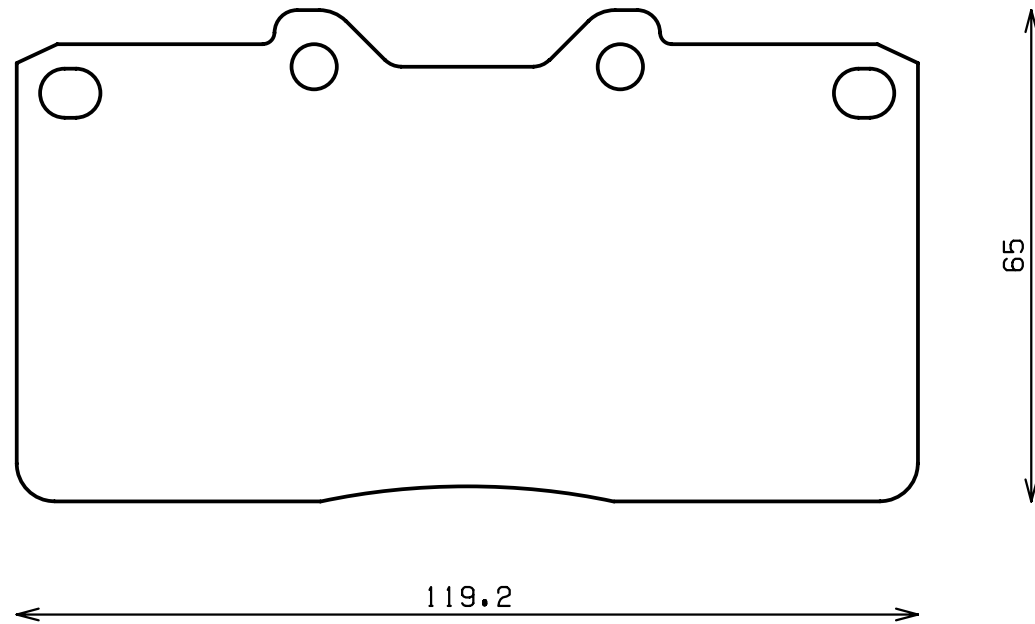

ENDLESS®

Thickness : 15.0

Part No : EP264