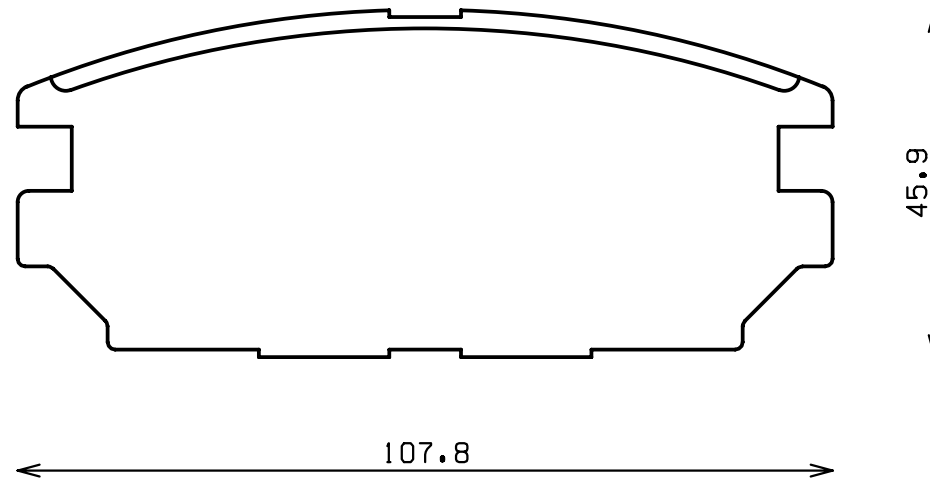

ENDLESS®

Thickness : 15.5

Part No : EP265