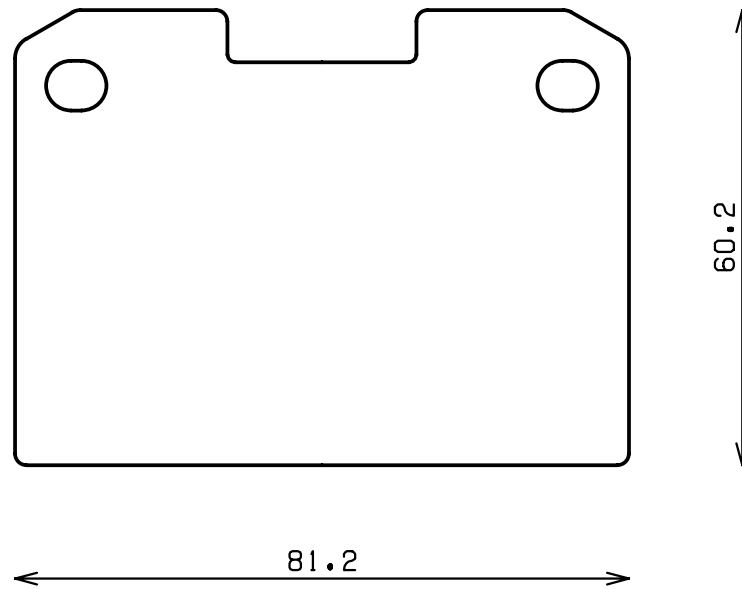

ENDLESS®

Thickness : 17.0

Part No : EP304