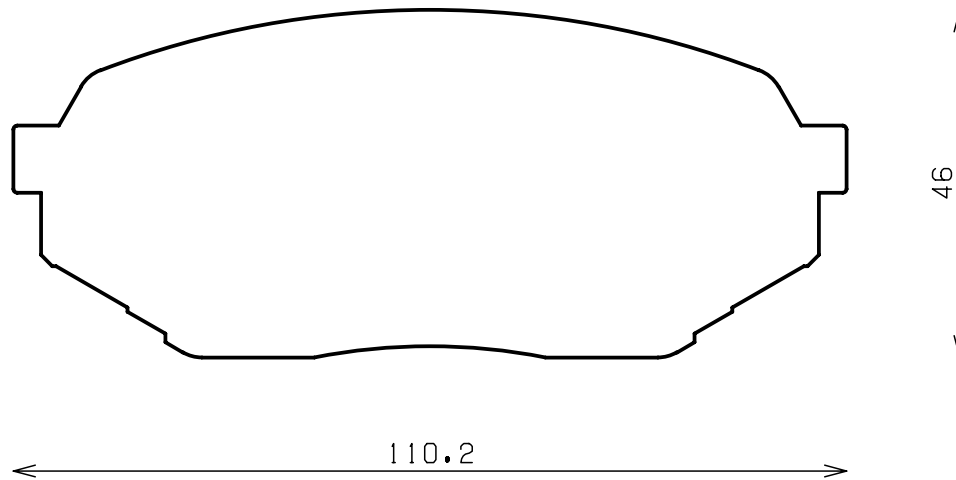

ENDLESS®

Thickness : 14.5

Part No : EP326