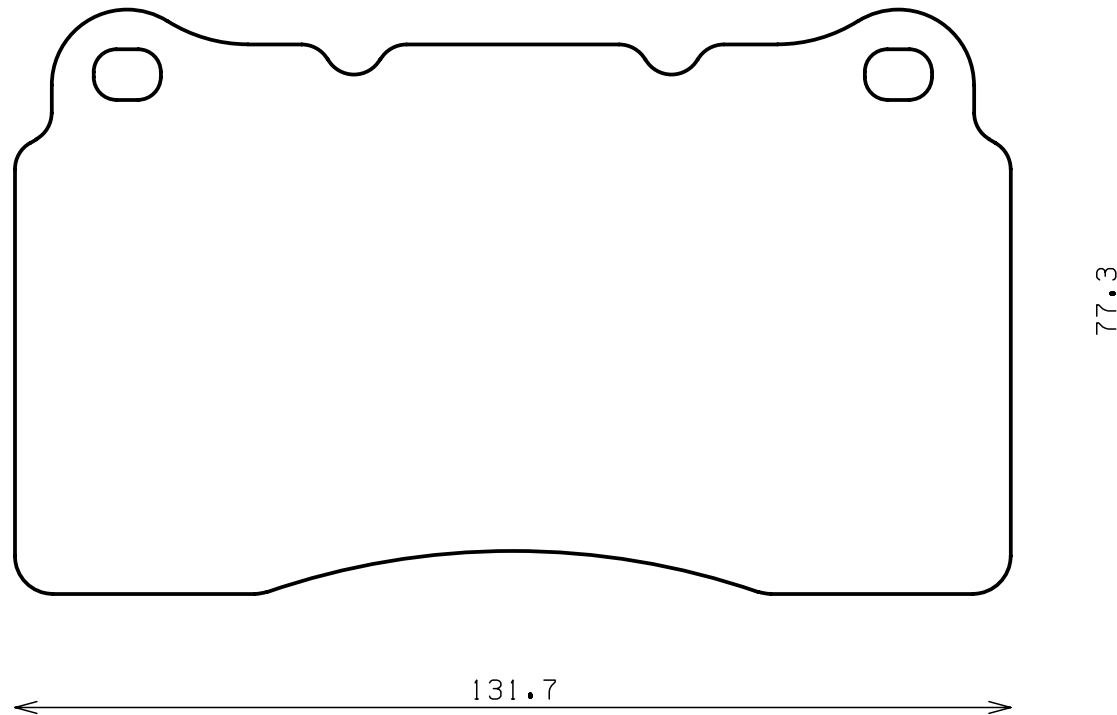

ENDLESS®

Thickness : 15.0

Part No : EP357