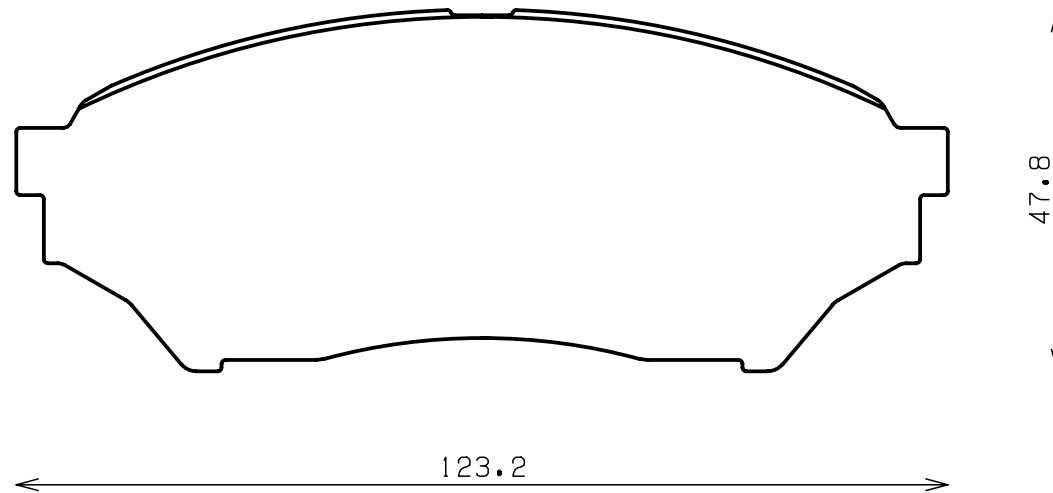

ENDLESS®

Thickness : 15.5

Part No : EP366