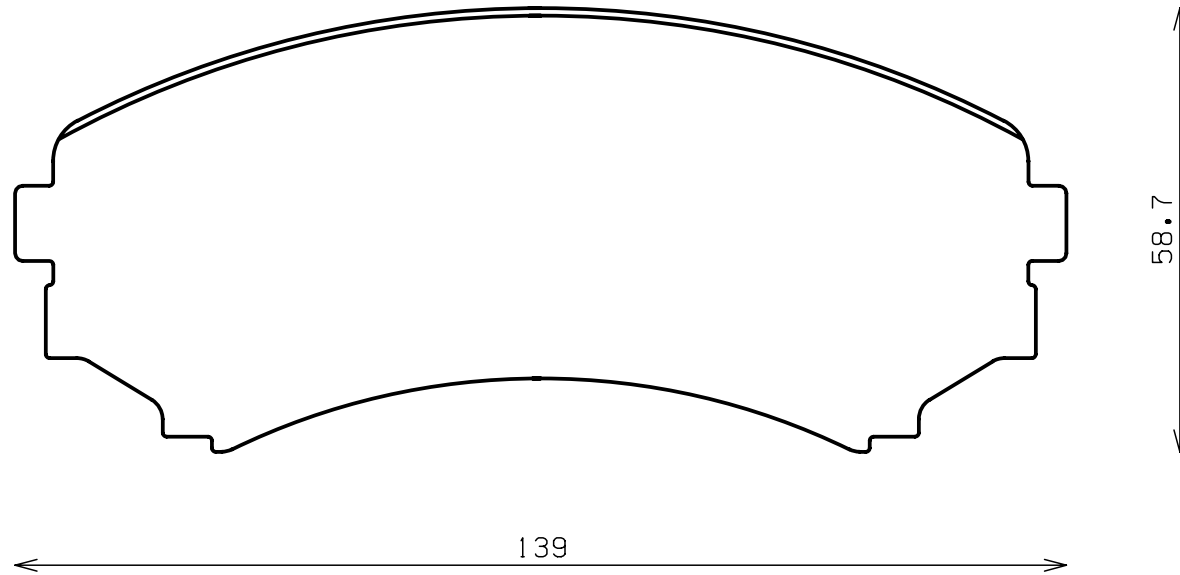

ENDLESS®

Thickness : 15.5

Part No : EP374