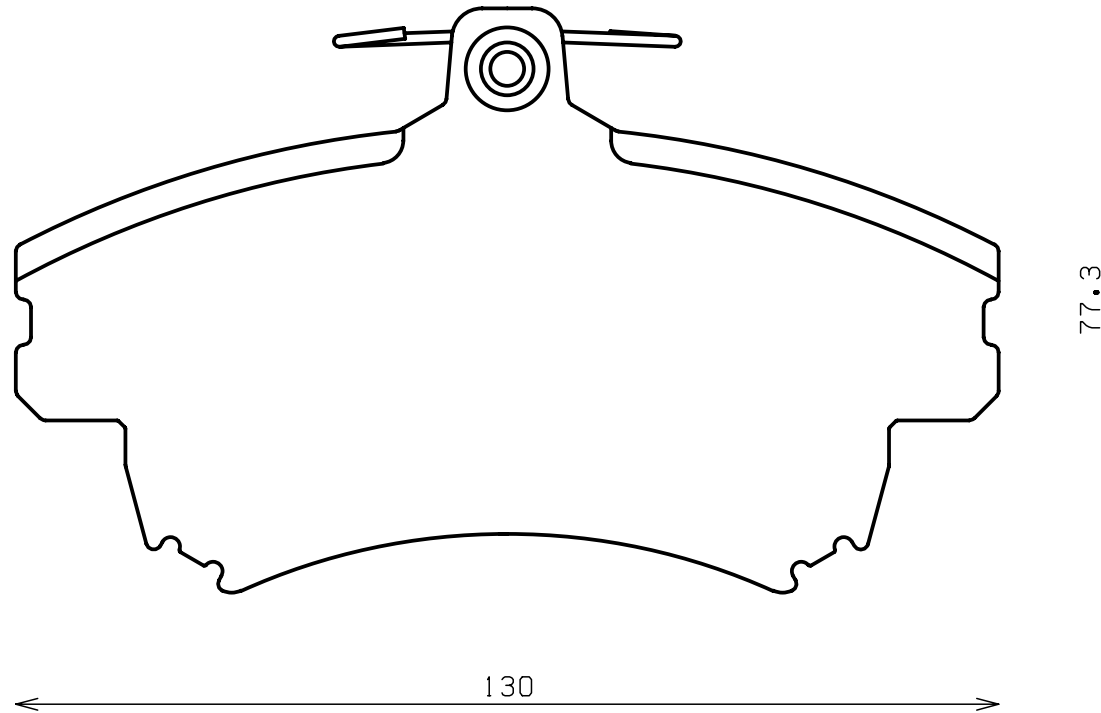

ENDLESS®

Thickness : 16.0

Part No : EP444