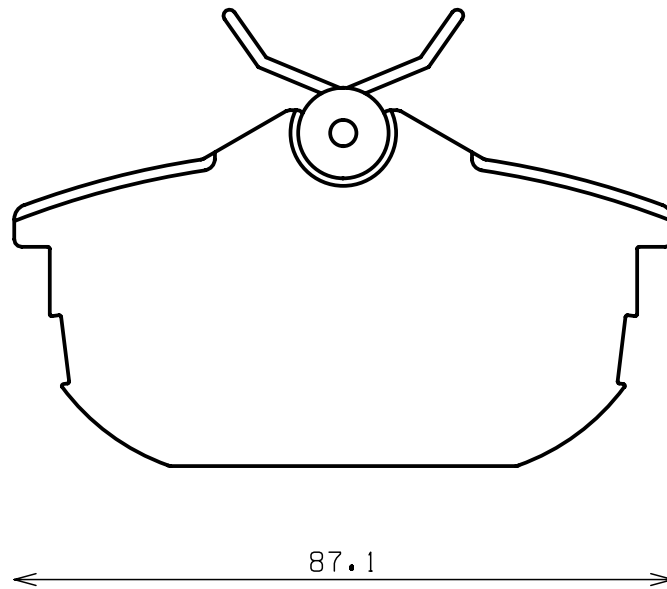

ENDLESS®

Thickness : 16.0

Part No : EP445