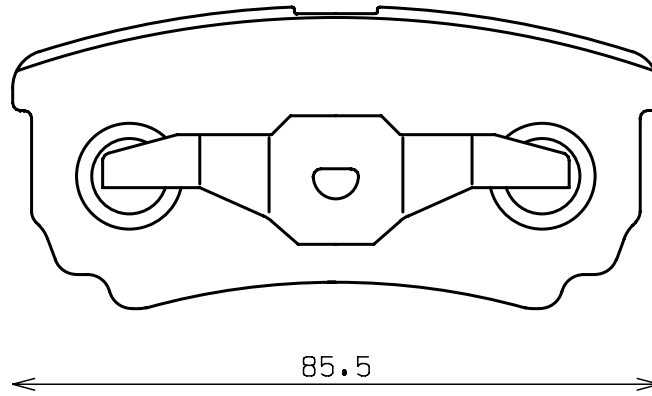

ENDLESS®

Thickness : 15.5

Part No : EP483