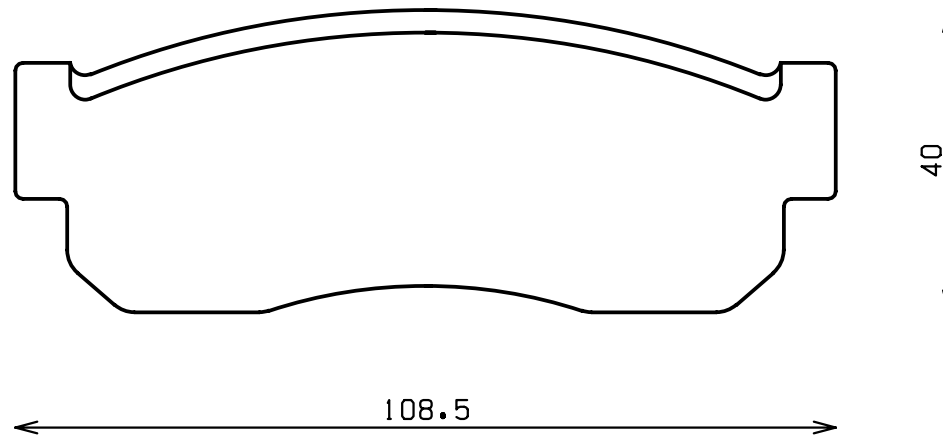

ENDLESS®

Thickness : 16.0

Part No : EP071