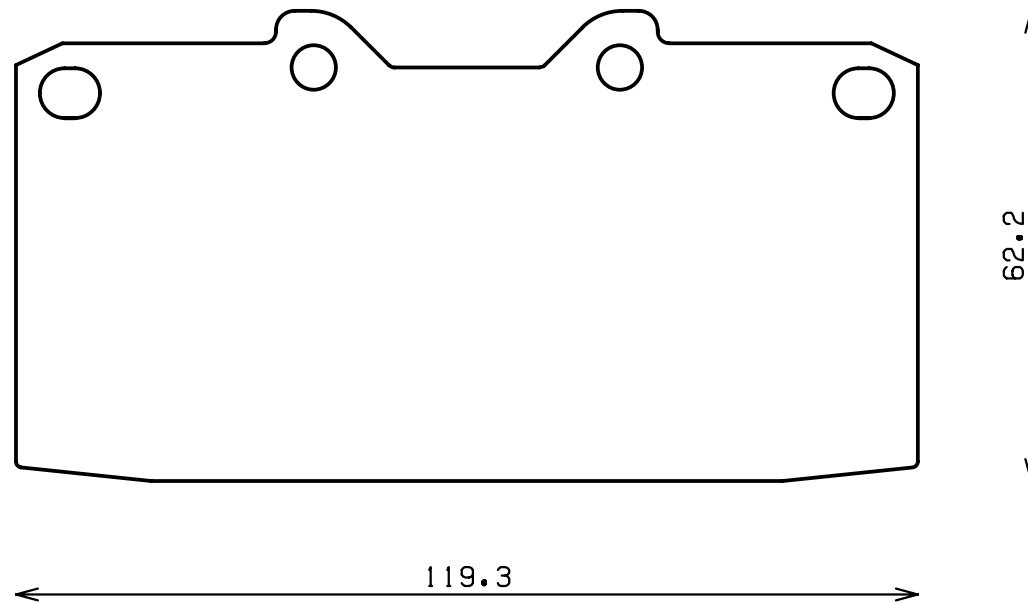

ENDLESS®

Thickness : 14.5

Part No : EP230