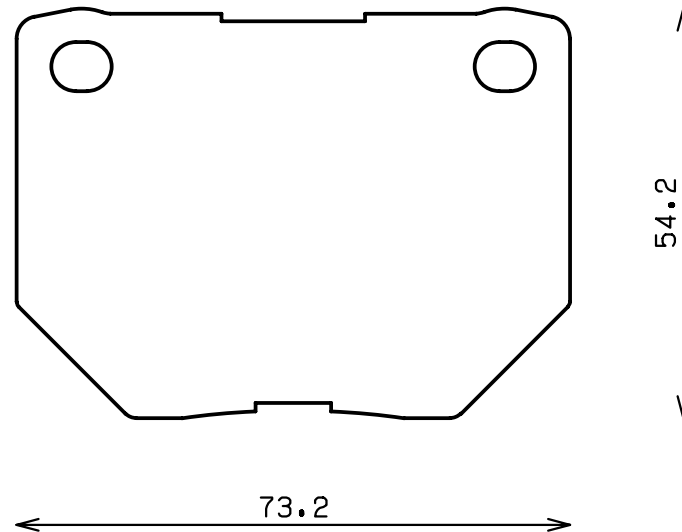

ENDLESS®

Thickness : 16.0

Part No : EP231