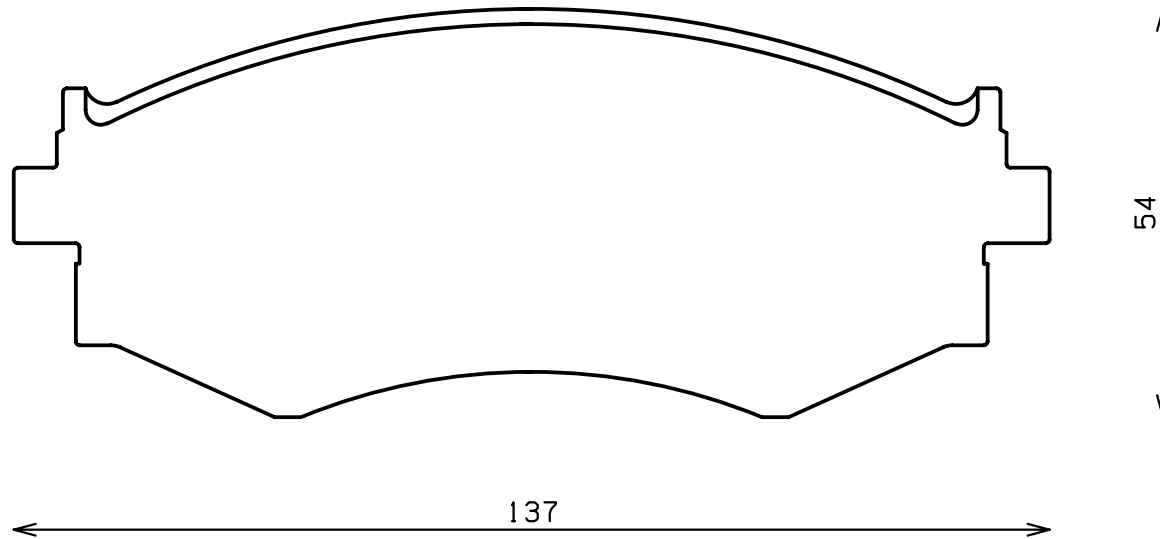

ENDLESS®

Thickness : 17.0

Part No : EP232