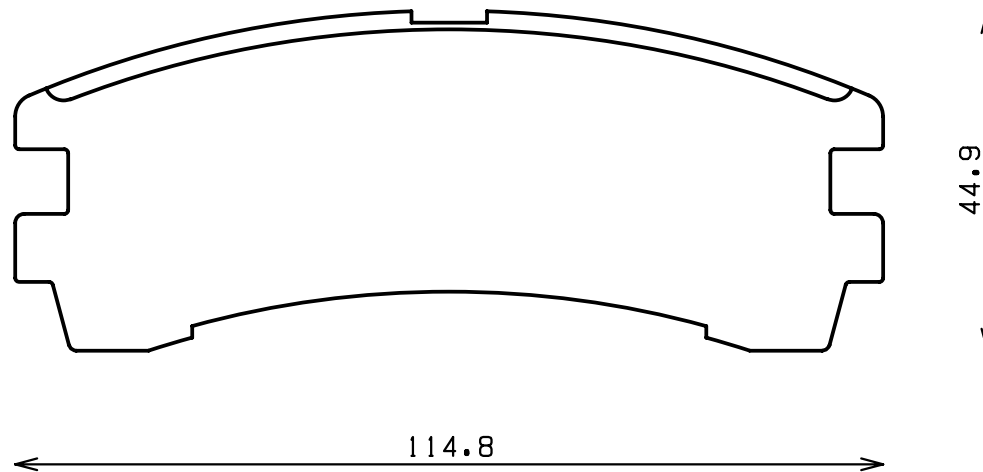

ENDLESS®

Thickness : 16.0

Part No : EP244