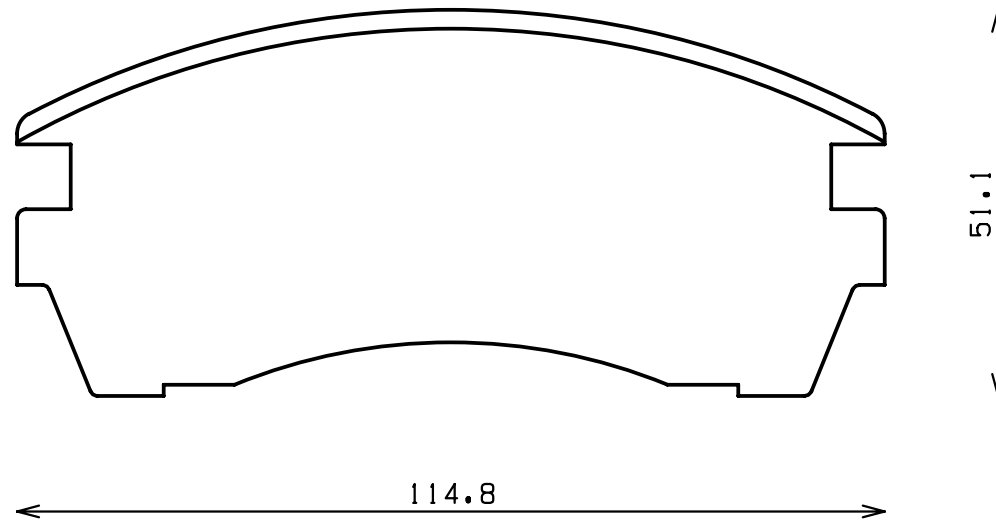

ENDLESS®

Thickness : 16.0

Part No : EP248