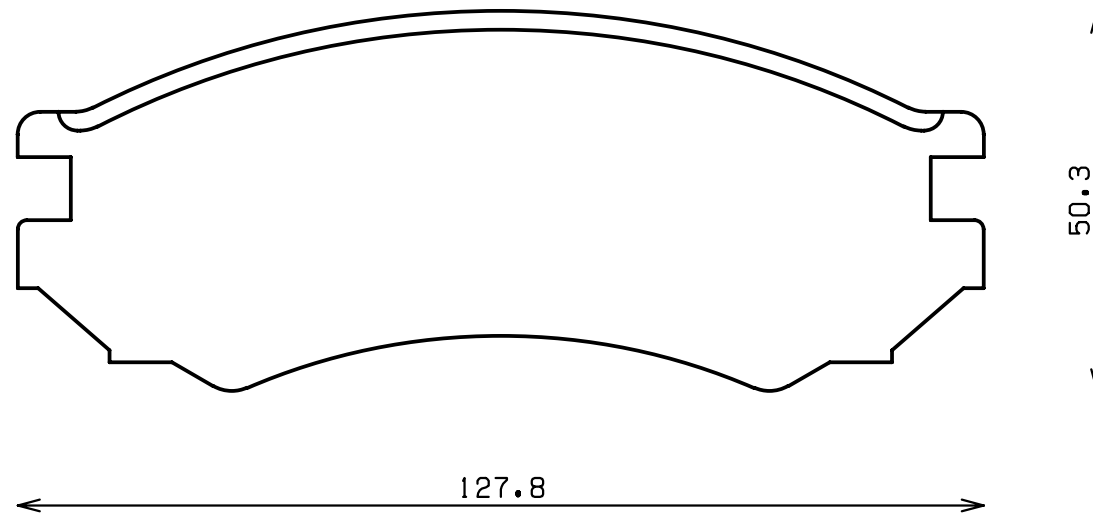

ENDLESS®

Thickness : 16.0

Part No : EP250