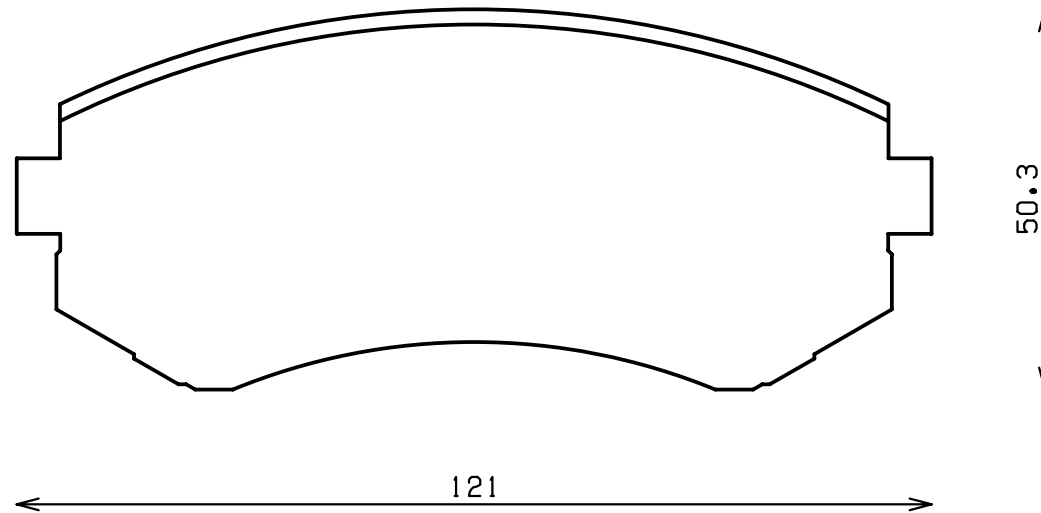

ENDLESS®

Thickness : 16.0

Part No : EP251