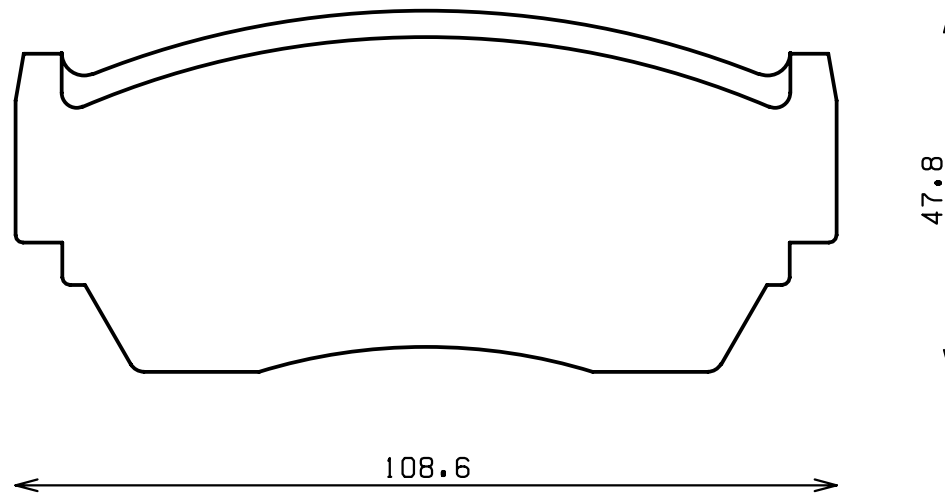

ENDLESS®

Thickness : 16.5

Part No : EP254