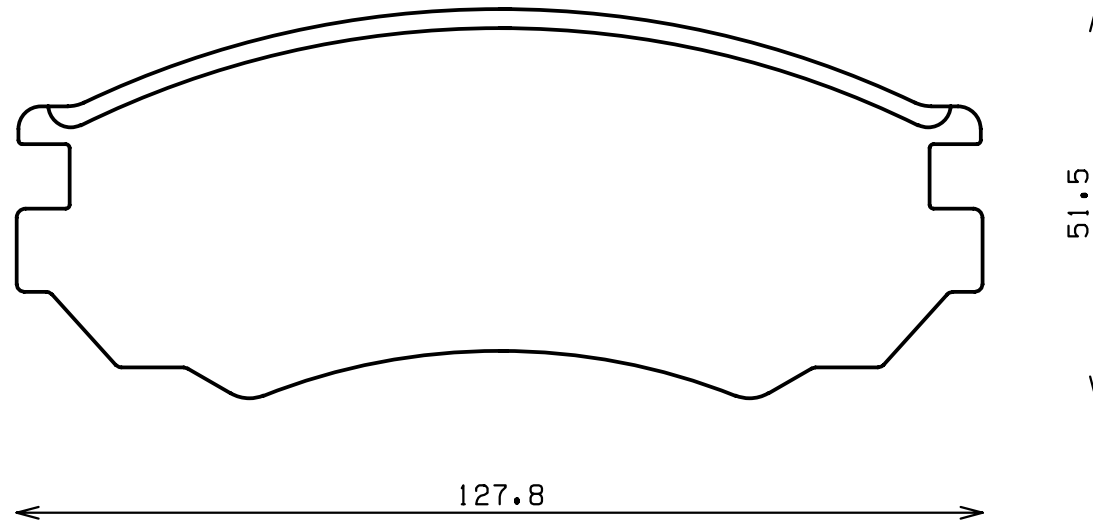

ENDLESS®

Thickness : 15.0

Part No : EP262