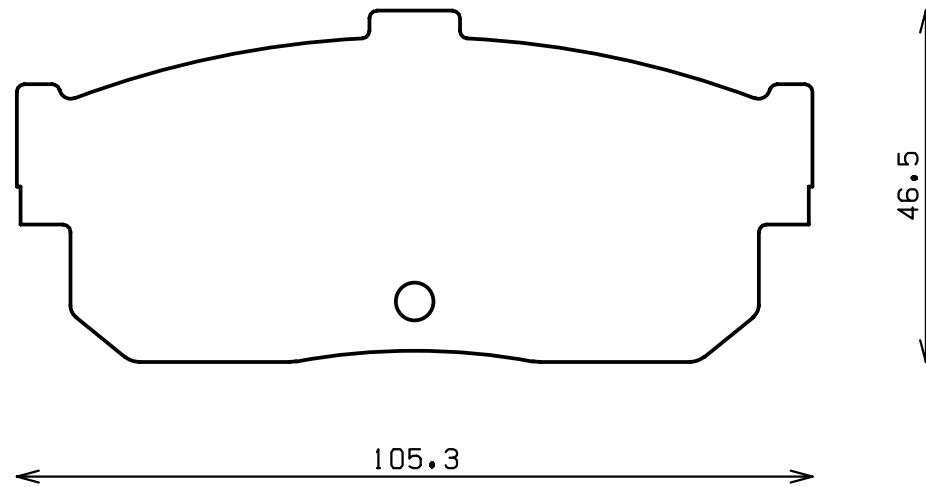

ENDLESS®

Thickness : 16.0

Part No : EP263