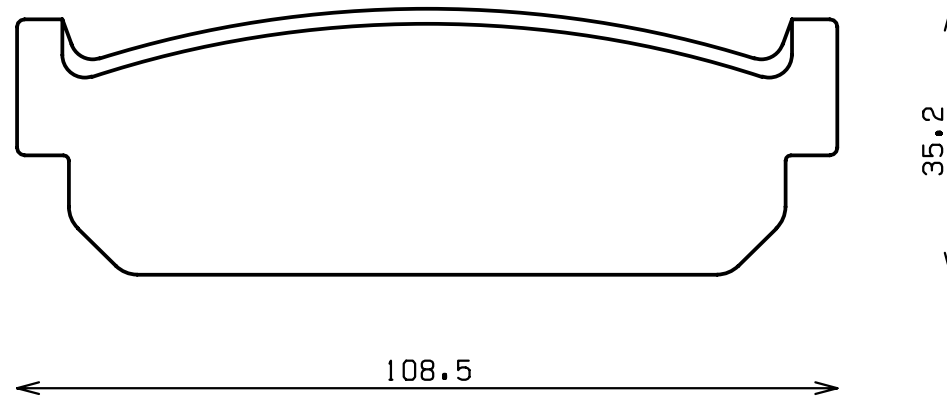

ENDLESS®

Thickness : 15.0

Part No : EP285