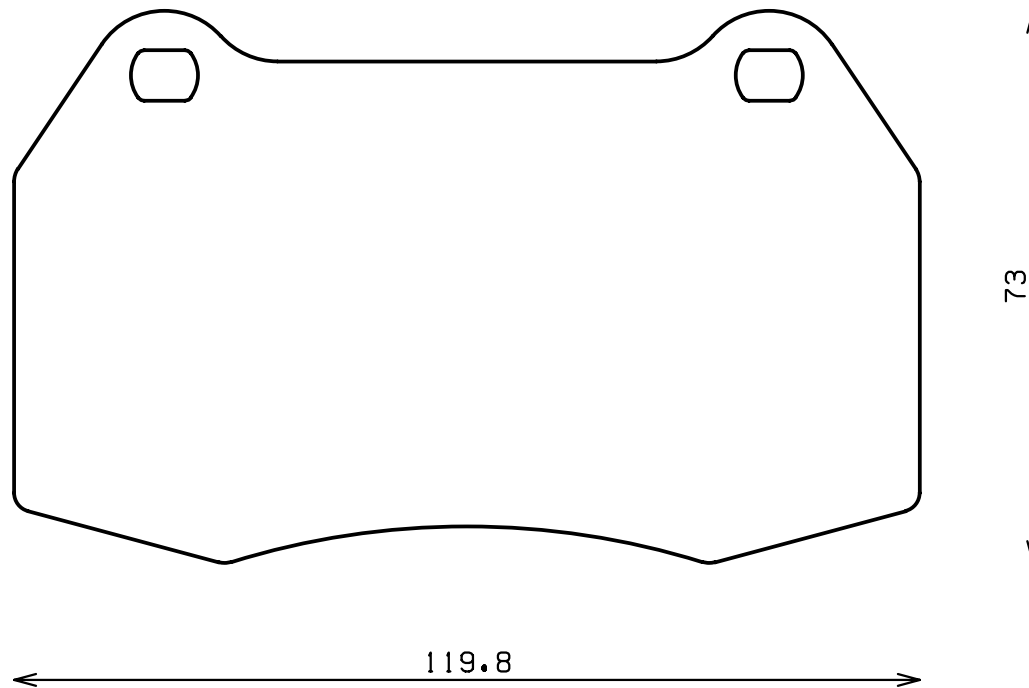

ENDLESS®

Thickness : 17.0

Part No : EP290