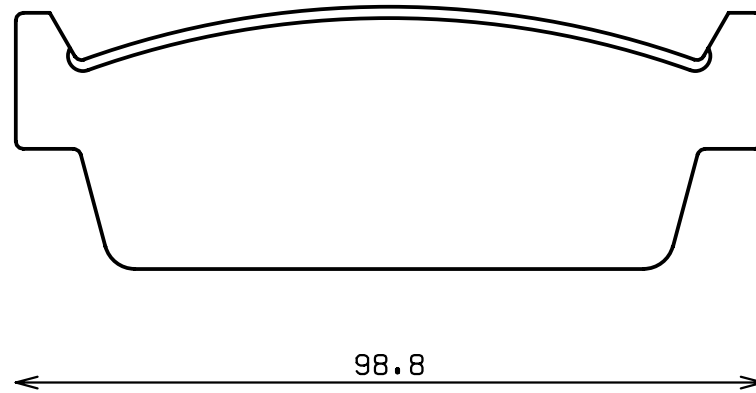

ENDLESS®

Thickness : 15.0

Part No : EP296