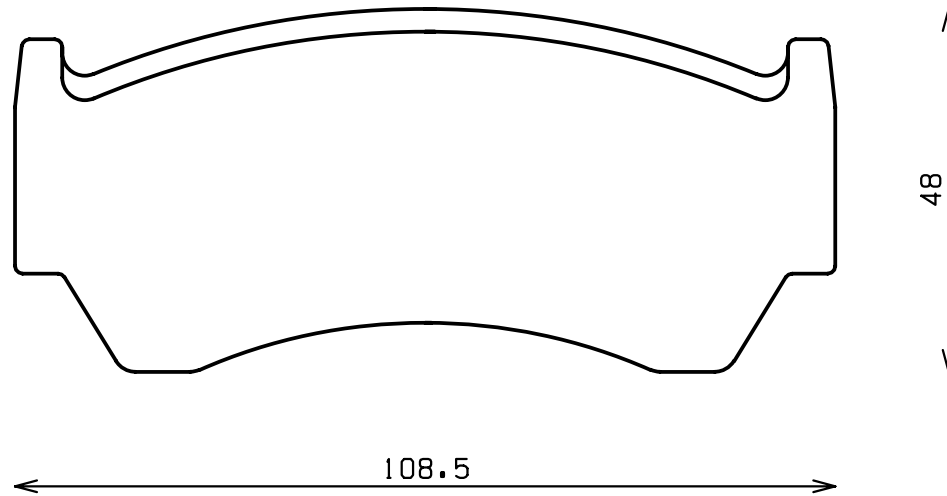

ENDLESS®

Thickness : 16.0

Part No : EP317