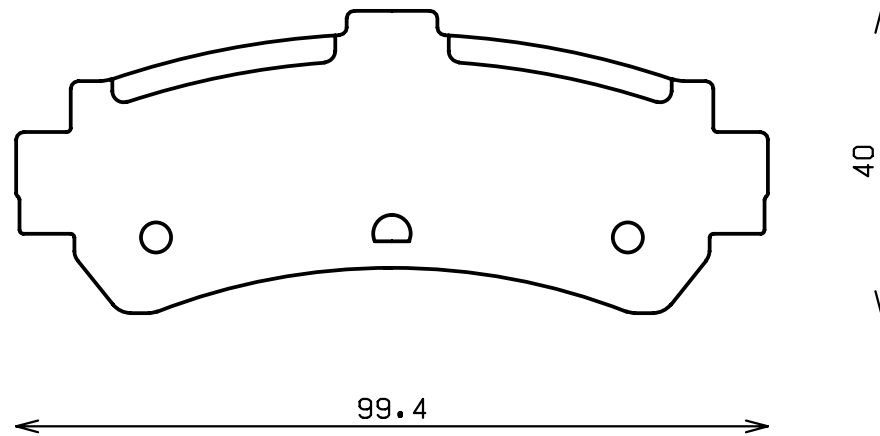

ENDLESS®

Thickness : 15.0

Part No : EP318