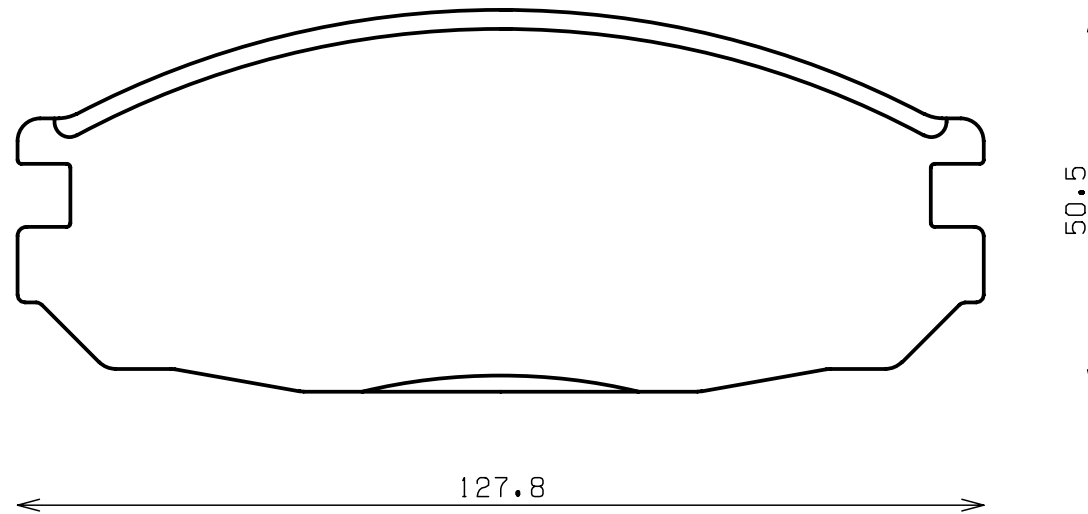

ENDLESS®

Thickness : 16.0

Part No : EP336