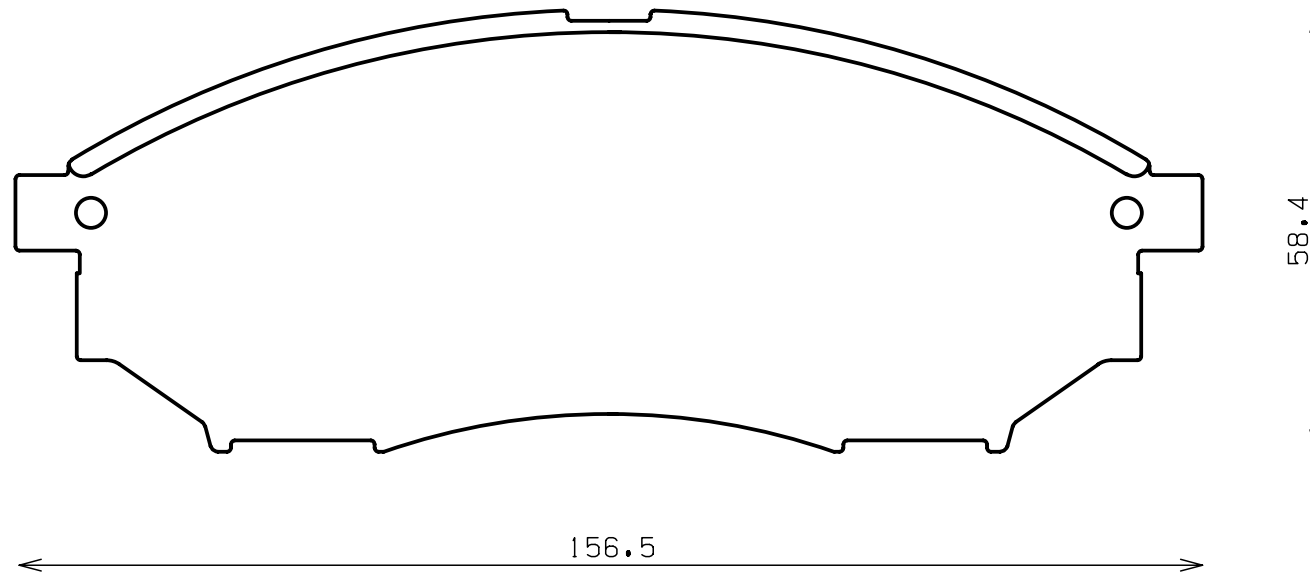

ENDLESS®

Thickness : 16.5

Part No : EP373