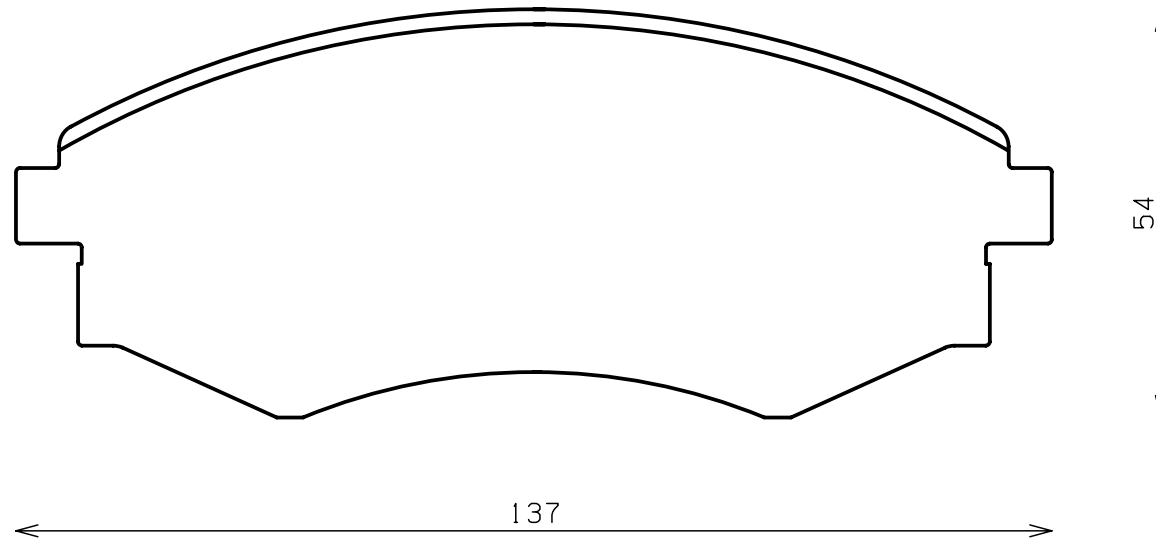

ENDLESS®

Thickness : 16.0

Part No : EP383