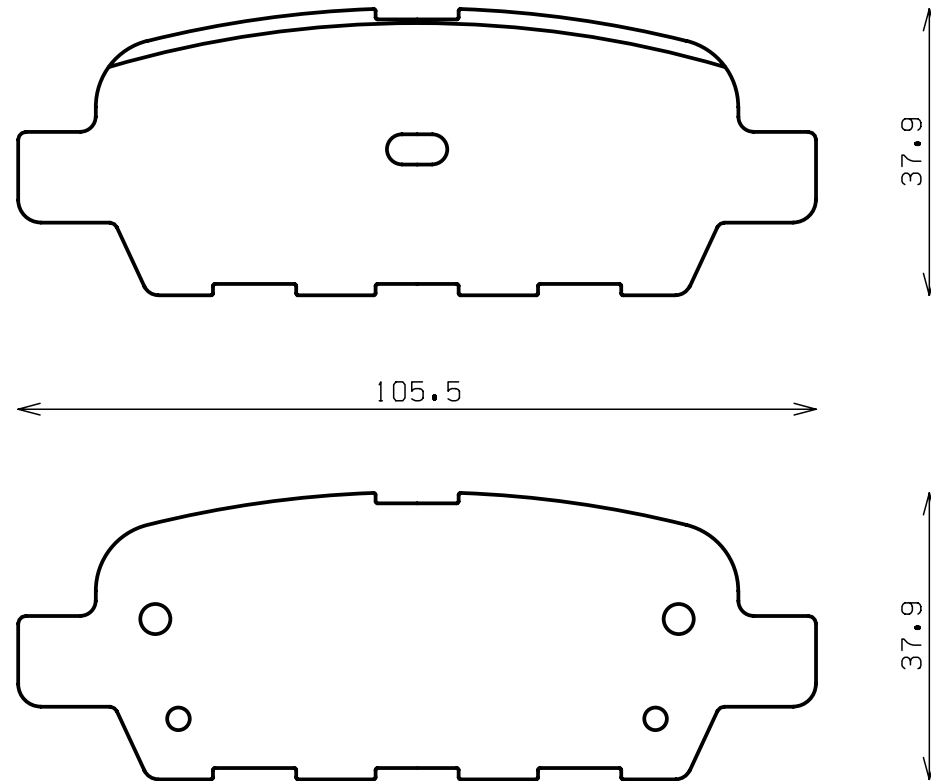

ENDLESS®

Thickness : 14.5

Part No : EP389