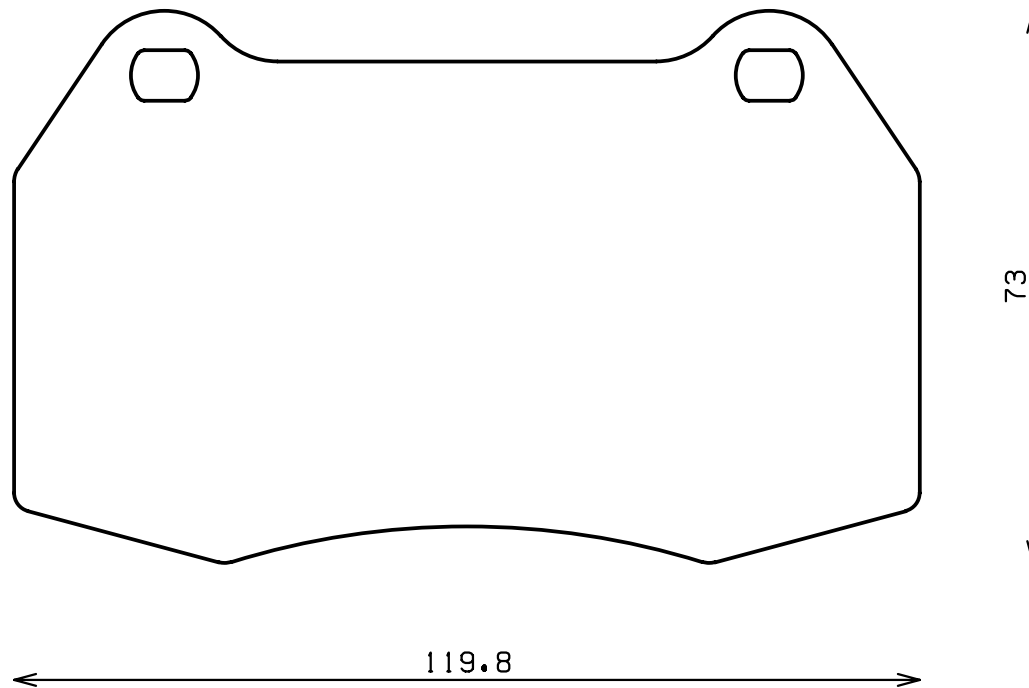

ENDLESS®

Thickness : 14.0

Part No : EP400