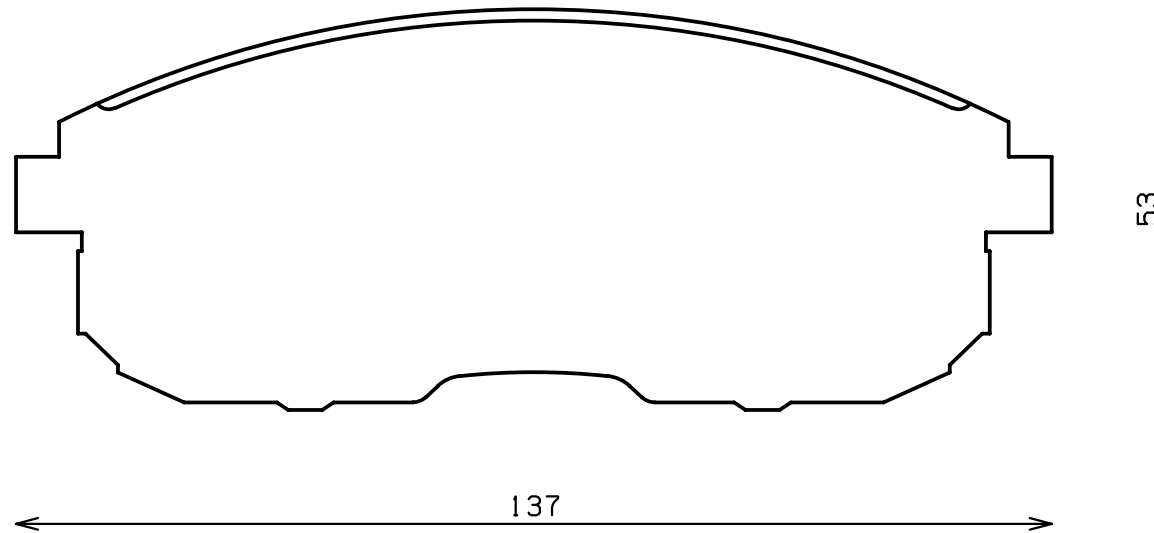

ENDLESS®

Thickness : 15.5

Part No : EP401