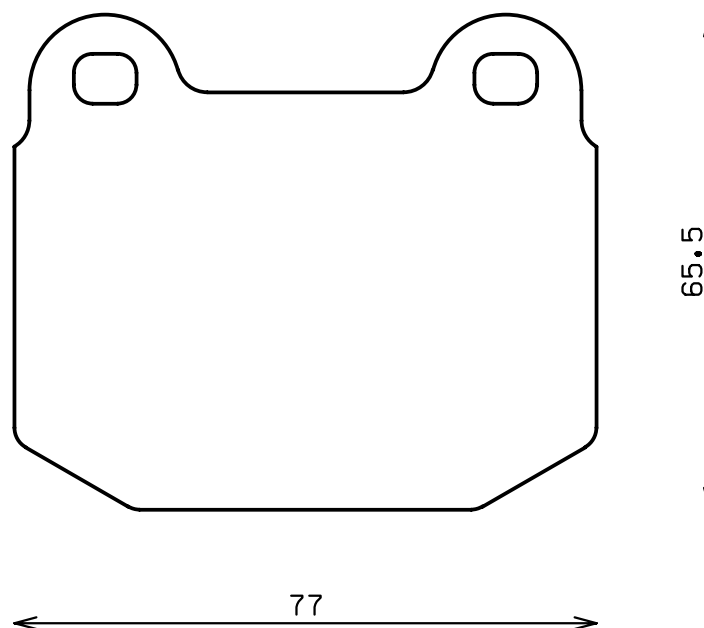

ENDLESS®

Thickness : 13.5

Part No : EP408