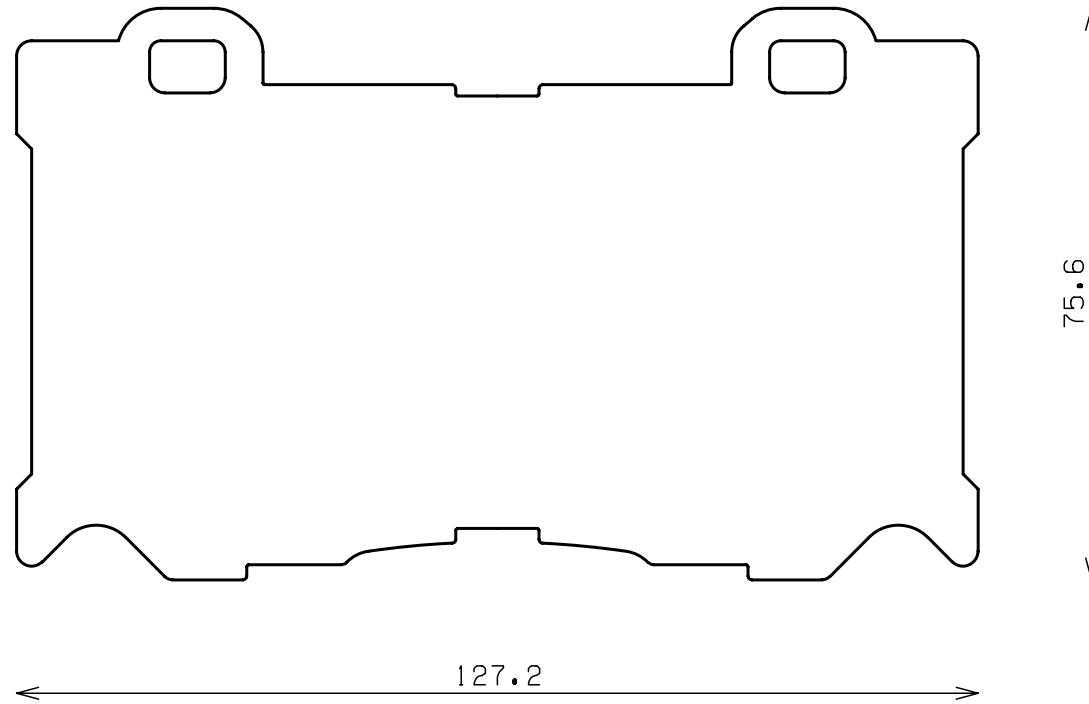

ENDLESS®

Thickness : 16.0

Part No : EP461