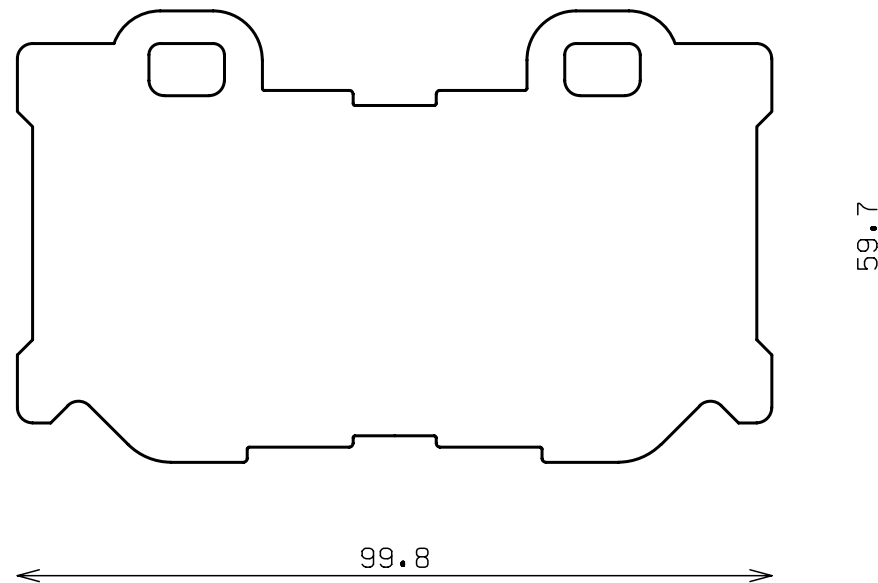

ENDLESS®

Thickness : 14.0

Part No : EP462